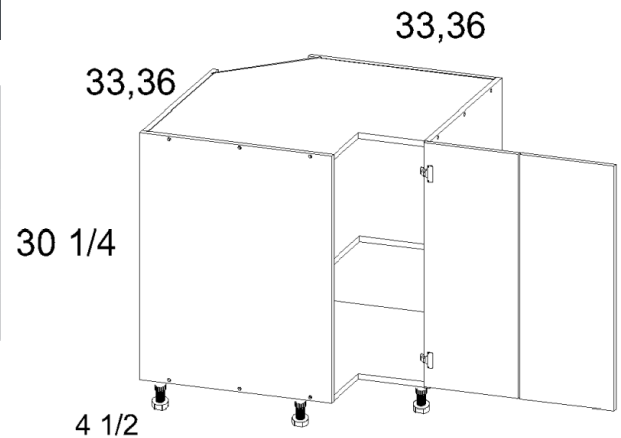

Base Easy Reach Cabinets

MODEL	COMPONENT	QTY	WIDTH	HEIGHT	DEPTH
BER33	X-BER33	1	33	30 1/4	24
	DER33	1	81/8	301/8	3/4
	WG-ASBER33	1	217/8	3/4	231/4
BER36	X-BER36	1	27	30 1/4	24
	DER36	1	111/8	301/8	3/4
	WG-ASBER36	1	247/8	3/4	231/4