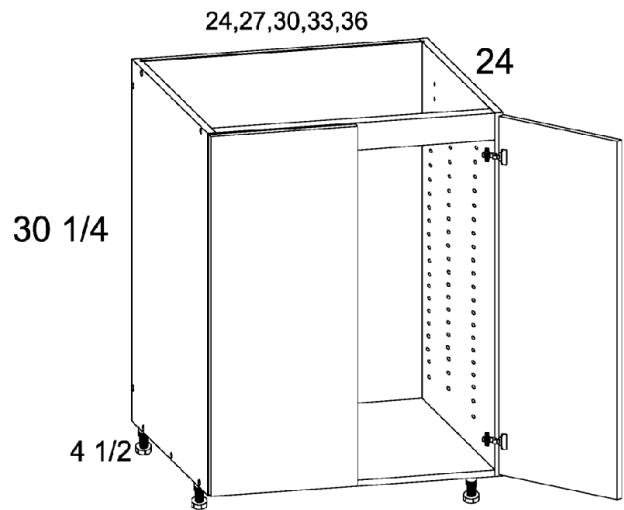

Base Cabinets

Full Height Single Door Sink Base

MODEL	COMPONENT	QTY	WIDTH	HEIGHT	DEPTH
SB24SFH	X-SB24	1	24	30 1/4	24
	D2430	1	23 7/8	30 1/8	3/4

Full Height Double Door Sink Bases

MODEL	COMPONENT	QTY	WIDTH	HEIGHT	DEPTH
SB24FH	X-SB24	1	24	30 1/4	24
	D1230	2	11 7/8	30 1/8	3/4
SB27FH	X-SB27	1	27	30 1/4	24
	D1330	2	13 3/8	30 1/8	3/4
SB30FH	X-SB30	1	30	30 1/4	24
	D1530	2	14 7/8	30 1/8	3/4
SB33FH	X-SB33	1	33	30 1/4	24
	D1630	2	16 3/8	30 1/8	3/4
SB36FH	X-SB36	1	36	30 1/4	24
	D1830	2	17 7/8	30 1/8	3/4