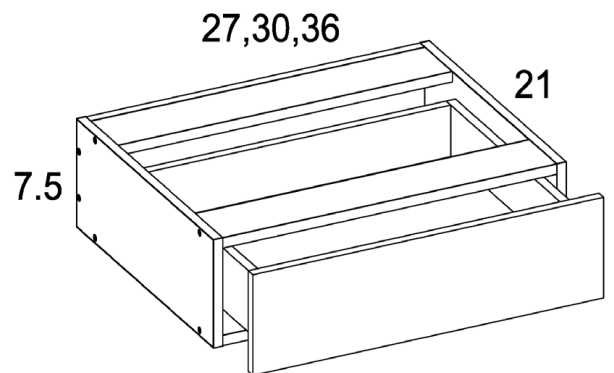

Vanity Knee Drawers

MODEL	COMPONENT	QTY	WIDTH	HEIGHT	DEPTH
VKD27	WG-VKD27	1	27	7 1/2	21
	DR2707	1	267/8	7 1/2	3/4
	AMKV27-450	1	251/8	5	185/8
VKD30	WG-VKD30	1	30	7 1/2	21
	DR3007	1	297/8	221/2	3/4
	AMKV30-450	1	281/8	5	185/8
VKD36	WG-VKD36	1	36	7 1/2	21
	DR3607	1	357/8	221/2	3/4
	AMKV36-450	1	341/8	5	185/8