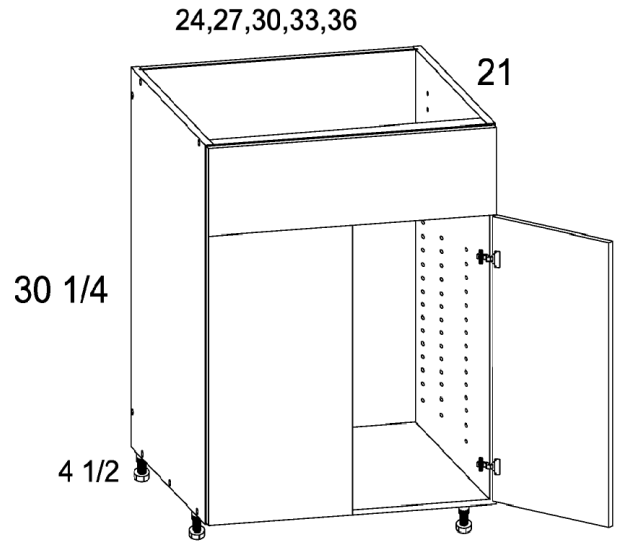

Vanity Sink Base False Front One Door

MODEL	COMPONENT	QTY	WIDTH	HEIGHT	DEPTH
VSB24S	X-VSB24	1	24	30 1/4	21
	DD24S	1	237/8	7 1/2	3/4
			237/8	22 1/2	3/4

Vanity Cabinets

Double Door Vanity Sink Bases

MODEL	COMPONENT	QTY	WIDTH	HEIGHT	DEPTH
VSB24	X-VSB24	1	24	30 1/4	21
	DD24	1	237/8	71/2	3/4
			117/8	221/2	3/4
VSB27	X-VSB27	1	27	30 1/4	21
	DD27	1	267/8	71/2	3/4
			133/8	221/2	3/4
VSB30	X-VSB30	1	30	30 1/4	21
	DD30	1	297/8	71/2	3/4
			147/8	221/2	3/4
VSB33	X-VSB33	1	33	30 1/4	21
	DD33	1	327/8	71/2	3/4
			163/8	221/2	3/4
VSB36	X-VSB36	1	36	30 1/4	21
	DD36	1	357/8	71/2	3/4
			177/8	221/2	3/4