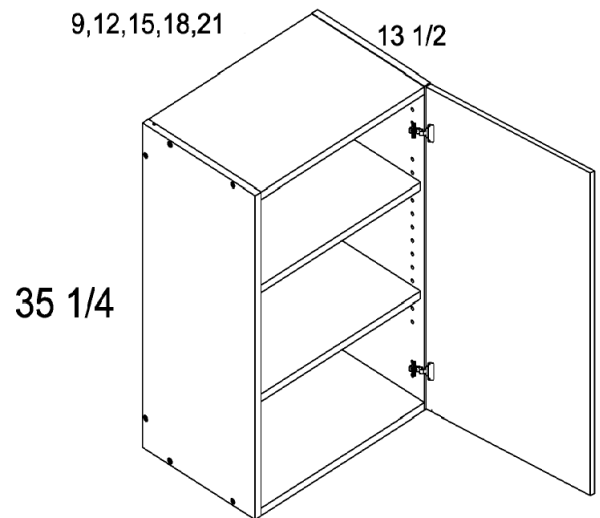

Wall Cabinets

35"H Single Door Wall Cabinets

MODEL	COMPONENT	QTY	WIDTH	HEIGHT	DEPTH
W0935	X-W0935	1	9	35 1/4	13 1/2
	D0935	1	87/8	35 1/8	3/4
W1235	X-W1235	1	12	35 1/4	13 1/2
	D1235	1	117/8	35 1/8	3/4
W1535	X-W1535	1	15	35 1/4	13 1/2
	D1535	1	147/8	35 1/8	3/4
W1835	X-W1835	1	18	35 1/4	13 1/2
	D1835	1	177/8	35 1/8	3/4
W2135	X-W2135	1	21	35 1/4	13 1/2
	D2135	1	207/8	35 1/8	3/4