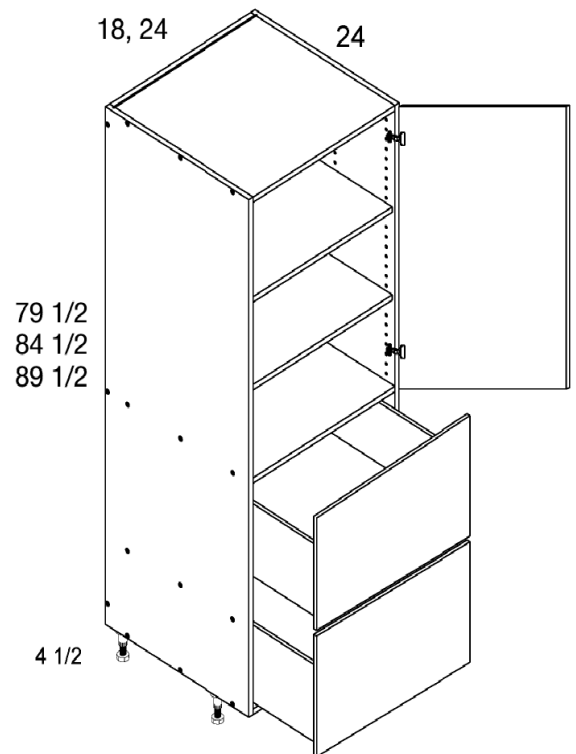

Tall Cabinets

Tall One Door Two Drawer Utility Cabinets

MODEL	COMPONENT	QTY	WIDTH	HEIGHT	DEPTH
T2DB1884	X-T1884	1	18	79 1/2	24
	2DR18	1	177/8	147/8	3/4
	D1849	1	177/8	49	3/4
	WG-AS1824	1	161/2	3/4	22
	AMC18-550	2	161/8	63/4	215/8
T2DB1889	X-T1889	1	18	84 1/2	24
	2DR18	1	177/8	147/8	3/4
	D1854	1	177/8	54	3/4
	WG-AS1824	1	161/2	3/4	22
	AMC18-550	2	161/8	63/4	215/8
T2DB1894	X-T1894	1	18	89 1/2	24
	2DR18	1	177/8	147/8	3/4
	D1859	1	177/8	59 1/6	3/4
	WG-AS1824	1	161/2	3/4	22
	AMC18-550	2	161/8	63/4	215/8
T2DB2484	X-T2484	1	24	79 1/2	24
	2DR24	1	237/8	147/8	3/4
	D2449S	1	237/8	49	3/4
	WG-AS2424	1	221/2	3/4	22
	AMC24-550	2	221/8	63/4	215/8
T2DB2489	X-T2489	1	24	84 1/2	24
	2DR24	1	237/8	147/8	3/4
	D2454S	1	237/8	54	3/4
	WG-AS2424	1	221/2	3/4	22
	AMC24-550	2	221/8	63/4	215/8
T2DB2494	X-T2494	1	24	89 1/2	24
	2DR24	1	237/8	147/8	3/4
	D2459S	1	237/8	59 1/6	3/4
	WG-AS2424	1	221/2	3/4	22
	AMC24-550	2	221/8	63/4	215/8