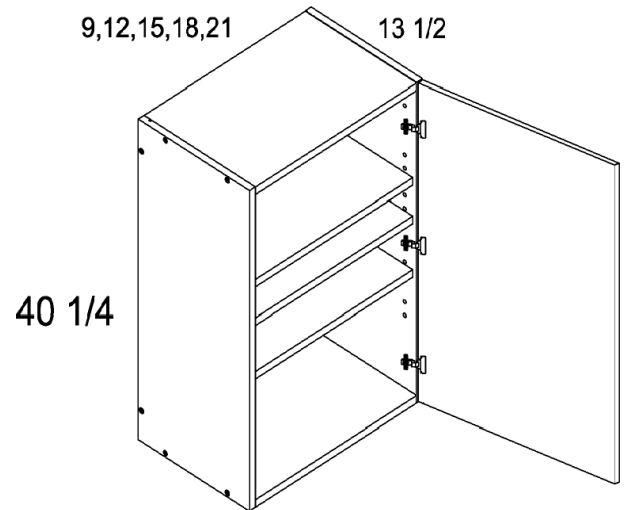

Wall Cabinets

15-1/8"H Blum Aventos Flip Up Door Wall Cabinets

MODEL	COMPONENT	QTY	WIDTH	HEIGHT	DEPTH
W0940	X-W0940	1	9	40 1/4	13 1/2
	D0940	1	87/8	40 1/8	3/4
W1240	X-W1240	1	12	40 1/4	13 1/2
	D1240	1	117/8	40 1/8	3/4
W1540	X-W1540	1	15	40 1/4	13 1/2
	D1540	1	147/8	40 1/8	3/4
W1840	X-W1840	1	18	40 1/4	13 1/2
	D1840	1	177/8	40 1/8	3/4
W2140	X-W2140	1	21	40 1/4	13 1/2
	D2140	1	207/8	40 1/8	3/4