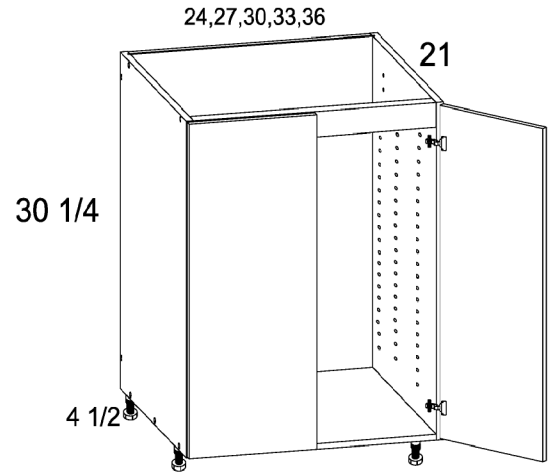

One Door Vanity Sink Base

MODEL	COMPONENT	QTY	WIDTH	HEIGHT	DEPTH
VSB24SFH	X-VSB24	1	24	30 1/4	21
	D2430	1	23 7/8	30 1/8	3/4

Vanity Cabinets

Double Door Vanity Sink Bases

MODEL	COMPONENT	QTY	WIDTH	HEIGHT	DEPTH
VSB24FH	X-VSB24	1	24	30 1/4	21
	D1230	2	117/8	301/8	3/4
VSB27FH	X-VSB27	1	27	30 1/4	21
	D1330	2	133/8	301/8	3/4
VSB30FH	X-VSB30	1	30	30 1/4	21
	D1530	2	147/8	301/8	3/4
VSB33FH	X-VSB33	1	33	30 1/4	21
	D1630	2	163/8	301/8	3/4
VSB36FH	X-VSB36	1	36	30 1/4	21
	D1830	2	177/8	301/8	3/4