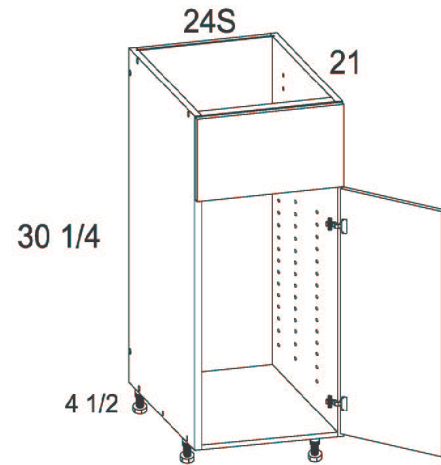

Vanity Sink Base False Front One Door

MODEL	COMPONENT	QTY	WIDTH	HEIGHT	DEPTH
VSB24S	X-VSB24	1	24	30 1/4	21
	DD24S	1	237/8	7 1/2	3/4
			237/8	22 1/2	3/4