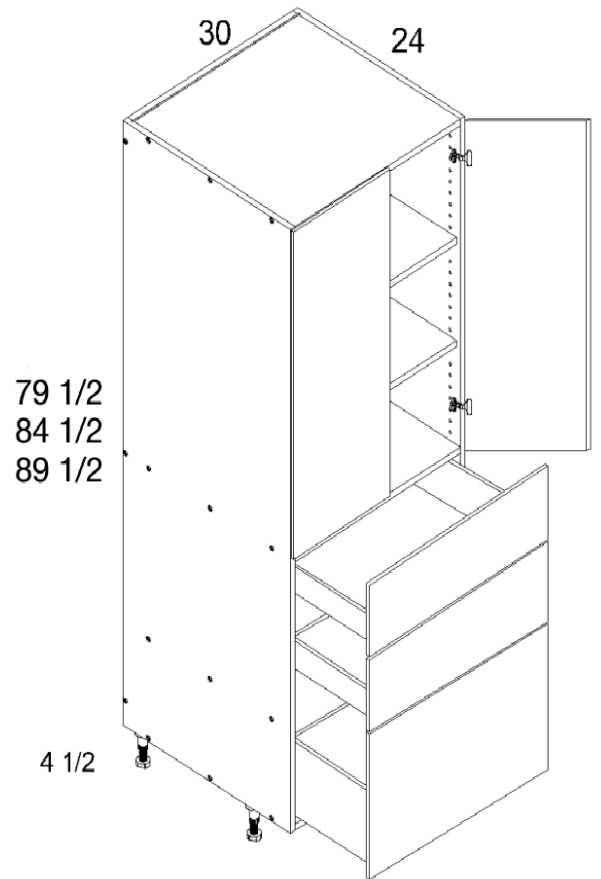

Tall Cabinets

Tall Two Door Three Drawer Utility Cabinets

MODEL	COMPONENT	QTY	WIDTH	HEIGHT	DEPTH
T3DB3084	X-T3084	1	30	79 1/2	24
	D1549	2	147/8	49	3/4
	3DR30	1	297/8	71/2	3/4
			297/8	147/8	3/4
	WG-AS3024	1	281/2	3/4	22
	AMK30-550	2	281/8	5	215/8
AMC30-550	1	281/8	63/4	215/8	
T3DB3089	X-T3089	1	30	84 1/2	24
	D1554	2	147/8	54	3/4
	3DR30	1	297/8	71/2	3/4
			297/8	147/8	3/4
	WG-AS3024	1	281/2	3/4	22
	AMK30-550	2	281/8	5	215/8
AMC30-550	1	281/8	63/4	215/8	
T3DB3094	X-T3094	1	30	89 1/2	24
	D1559	2	147/8	59 1/6	3/4
	3DR30	1	297/8	71/2	3/4
			297/8	147/8	3/4
	WG-AS3024	1	281/2	3/4	22
	AMK30-550	2	281/8	5	215/8
AMC30-550	1	281/8	63/4	215/8