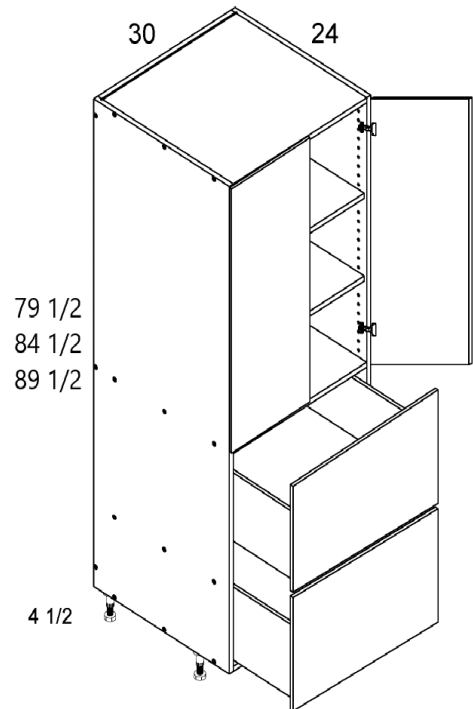

Tall Cabinets

Tall Two Door Two Drawer Utility Cabinets

MODEL	COMPONENT	QTY	WIDTH	HEIGHT	DEPTH
T2DB3084	X-T3084	1	30	79½	24
	2DR30	1	29⅞	14⅞	¾
	D1549	2	14⅞	49	¾
	WG-AS3024	1	28½	¾	22
	AMC30-550	2	28⅞	6¾	21⅞
T2DB3089	X-T3089	1	30	84½	24
	2DR30	1	29⅞	14⅞	¾
	D1554	2	14⅞	54	¾
	WG-AS3024	1	28½	¾	22
	AMC30-550	2	28⅞	6¾	21⅞
T2DB3094	X-T3094	1	30	89½	24
	2DR30	1	29⅞	14⅞	¾
	D1559	2	14⅞	59⅞	¾
	WG-AS3024	1	28½	¾	22
	AMC30-550	2	28⅞	6¾	21⅞