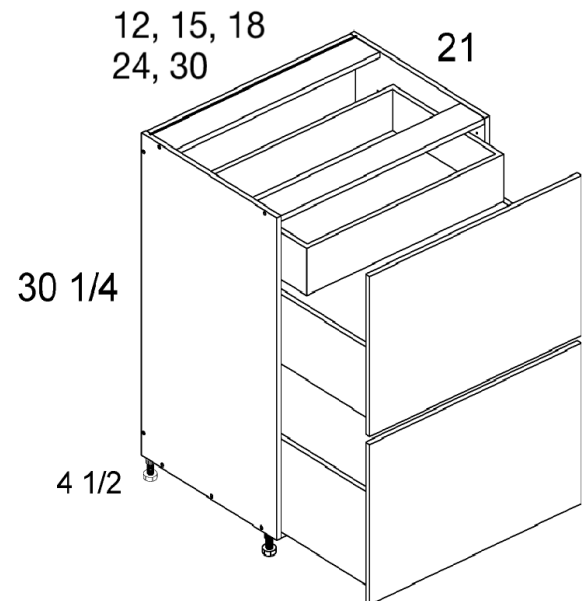

Two Drawer with One Inner Drawer Vanity Bases

MODEL	COMPONENT	QTY	WIDTH	HEIGHT	DEPTH
2VDBID12	X-VDB12	1	12	30¼	21
	2DR12	1	11⅞	14⅞	¾
	DDRK450	2	½	5	18⅝
	IDFK12	1	10⅞	5	½
	DDRC450	1	½	6¾	18⅝
2VDBID15	X-VDB15	1	15	30¼	21
	2DR15	1	14⅞	14⅞	¾
	DDRK450	2	½	5	18⅝
	IDFK15	1	13⅞	5	½
	DDRC450	1	½	6¾	18⅝
2VDBID18	X-VDB18	1	18	30¼	21
	2DR18	1	17⅞	14⅞	¾
	DDRK450	2	½	5	18⅝
	IDFK18	1	16⅞	5	½
	DDRC450	1	½	6¾	18⅝