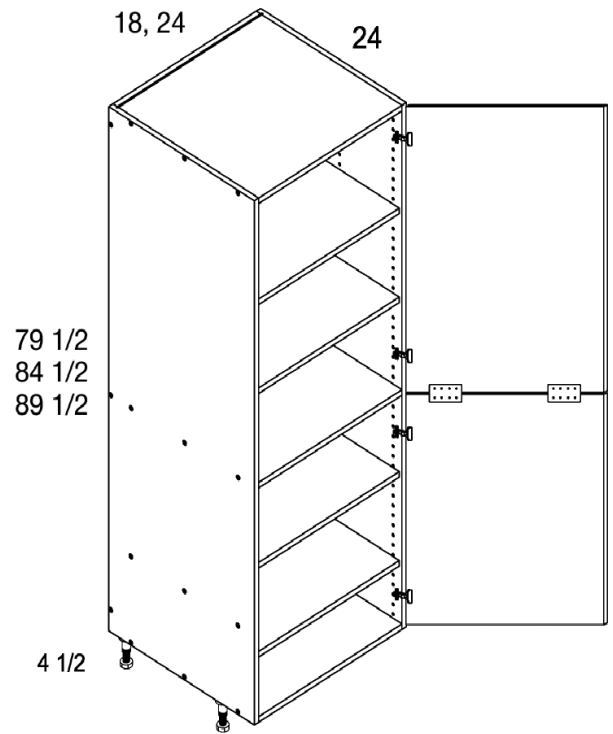

Tall Cabinets

Tall Two Door Utility Cabinets

MODEL	COMPONENT	QTY	WIDTH	HEIGHT	DEPTH
T1884	X-T1884	1	18	79½	24
	D1830	1	17⅞	30⅞	¾
	D1849	1	17⅞	49	¾
	WG-AS1824	2	16½	¾	22
T1889	X-T1889	1	18	84½	24
	D1830	1	17⅞	30⅞	¾
	D1854	1	17⅞	54	¾
	WG-AS1824	2	16½	¾	22
T1894	X-T1894	1	18	89½	24
	D1830	1	17⅞	30⅞	¾
	D1859	1	17⅞	59⅞	¾
	WG-AS1824	2	16½	¾	22
T2484	X-T2484	1	24	79½	24
	D2430	1	23⅞	30⅞	¾
	D2449S	1	23⅞	49	¾
	WG-AS2424	2	22½	¾	22
T2489	X-T2489	1	24	84½	24
	D2430	1	23⅞	30⅞	¾
	D2454S	1	23⅞	54	¾
	WG-AS2424	2	22½	¾	22
T2494	X-T2494	1	24	89½	24
	D2430	1	23⅞	30⅞	¾
	D2459S	1	23⅞	59⅞	¾
	WG-AS2424	2	22½	¾	22