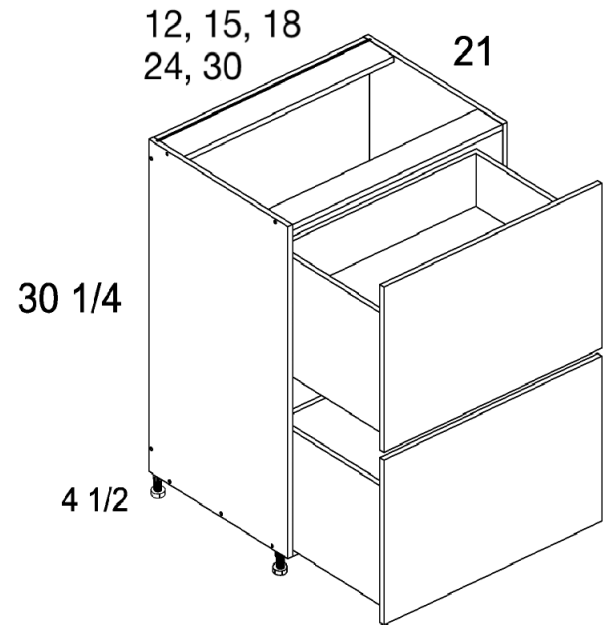

Vanity Cabinets

Two Drawer Vanity Bases

MODEL	COMPONENT	QTY	WIDTH	HEIGHT	DEPTH
2VDB12	X-VDB12	1	12	30¼	21
	2DR12	1	11⅞	14⅞	¾
	DDRC450	2	½	6¾	18⅝
2VDB15	X-VDB15	1	15	30¼	21
	2DR15	1	14⅞	14⅞	¾
	DDRC450	2	½	6¾	18⅝
2VDB18	X-VDB18	1	18	30¼	21
	2DR18	1	17⅞	14⅞	¾
	DDRC450	2	½	6¾	18⅝
2VDB24	X-VDB24	1	24	30¼	21
	2DR24	1	23⅞	14⅞	¾
	DDRC450	2	½	6¾	18⅝
2VDB30	X-VDB30	1	30	30¼	21
	2DR30	1	29⅞	14⅞	¾
	DDRC450	2	½	6¾	18⅝