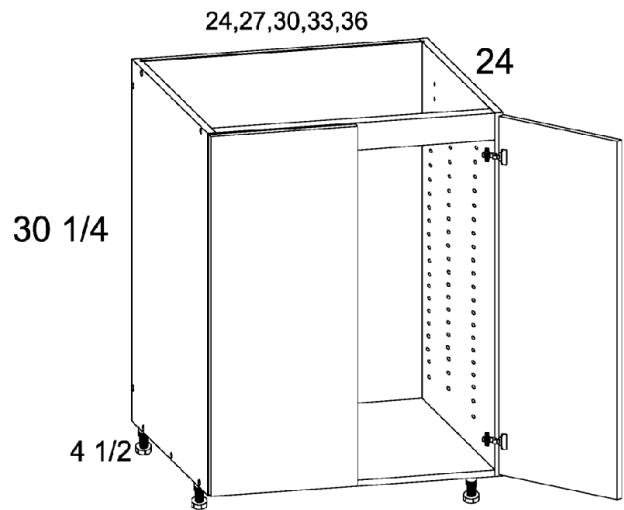

Base Cabinets

Full Height Single Door Sink Base

MODEL	COMPONENT	QTY	WIDTH	HEIGHT	DEPTH
SB24SFH	X-SB24	1	24	30¼	24
	D2430	1	23⅞	30⅞	¾

Full Height Double Door Sink Bases

MODEL	COMPONENT	QTY	WIDTH	HEIGHT	DEPTH
SB24FH	X-SB24	1	24	30¼	24
	D1230	2	11⅞	30⅞	¾
SB27FH	X-SB27	1	27	30¼	24
	D1330	2	13⅞	30⅞	¾
SB30FH	X-SB30	1	30	30¼	24
	D1530	2	14⅞	30⅞	¾
SB33FH	X-SB33	1	33	30¼	24
	D1630	2	16⅞	30⅞	¾
SB36FH	X-SB36	1	36	30¼	24
	D1830	2	17⅞	30⅞	¾