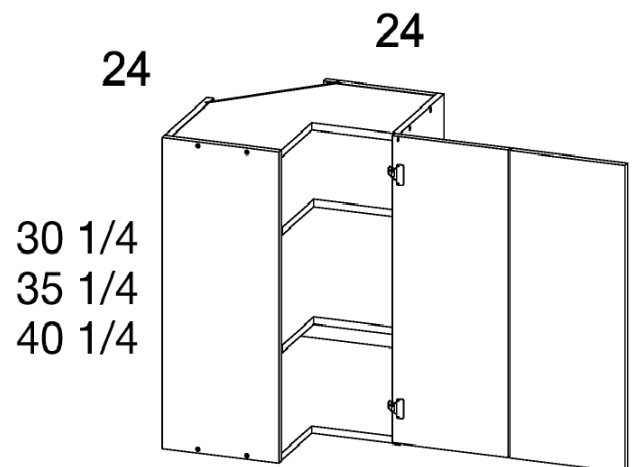

Wall Easy Reach Cabinets

MODEL	COMPONENT	QTY	WIDTH	HEIGHT	DEPTH
WER2430	X-WER2430	1	24	30$\frac{1}{4}$	13$\frac{1}{2}$
	DER2430	1	11$\frac{1}{8}$	30$\frac{3}{8}$	$\frac{3}{4}$
WER2435	X-WER2435	1	24	35$\frac{1}{4}$	13$\frac{1}{2}$
	DER2435	1	11$\frac{1}{8}$	35$\frac{3}{8}$	$\frac{3}{4}$
WER2440	X-WER2440	1	24	40$\frac{1}{4}$	13$\frac{1}{2}$
	DER2440	1	11$\frac{1}{8}$	40$\frac{3}{8}$	$\frac{3}{4}$

WER2440 contains three shelves.