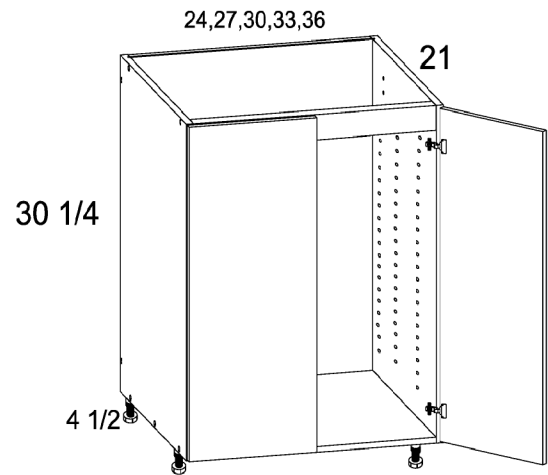

One Door Vanity Sink Base

MODEL	COMPONENT	QTY	WIDTH	HEIGHT	DEPTH
VSB24SFH	X-VSB24	1	24	30¼	21
	D2430	1	23⅞	30⅞	¾

Vanity Cabinets

Double Door Vanity Sink Bases

MODEL	COMPONENT	QTY	WIDTH	HEIGHT	DEPTH
VSB24FH	X-VSB24	1	24	30¼	21
	D1230	2	11⅞	30⅞	¾
VSB27FH	X-VSB27	1	27	30¼	21
	D1330	2	13⅞	30⅞	¾
VSB30FH	X-VSB30	1	30	30¼	21
	D1530	2	14⅞	30⅞	¾
VSB33FH	X-VSB33	1	33	30¼	21
	D1630	2	16⅞	30⅞	¾
VSB36FH	X-VSB36	1	36	30¼	21
	D1830	2	17⅞	30⅞	¾