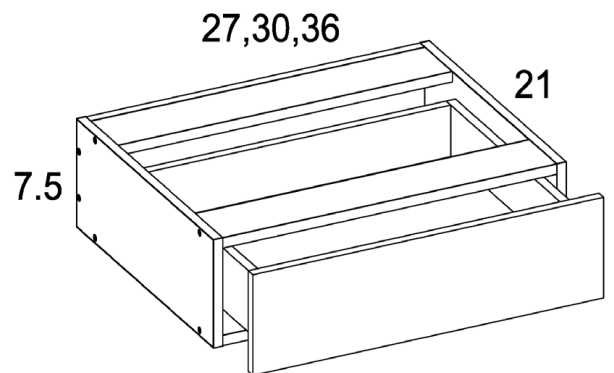

Vanity Knee Drawers

MODEL	COMPONENT	QTY	WIDTH	HEIGHT	DEPTH
VKD27	WG-VKD27	1	27	7½	21
	DR2707	1	26⅞	7½	¾
	AMKV27-450	1	25⅞	5	18⅞
VKD30	WG-VKD30	1	30	7½	21
	DR3007	1	29⅞	22½	¾
	AMKV30-450	1	28⅞	5	18⅞
VKD36	WG-VKD36	1	36	7½	21
	DR3607	1	35⅞	22½	¾
	AMKV36-450	1	34⅞	5	18⅞