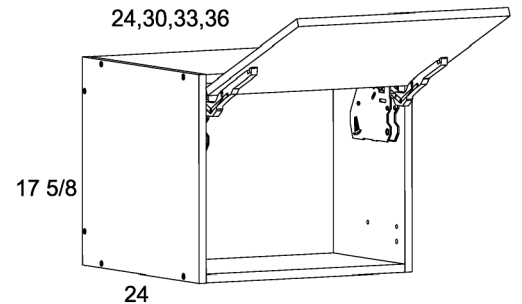

17-5/8"H Blum Aventos Flip Up Door Wall Cabinets

MODEL	COMPONENT	QTY	WIDTH	HEIGHT	DEPTH
WFD241824-BLUM	X-W241824	1	24	17$\frac{5}{8}$	24
	DH2418	1	23$\frac{7}{8}$	17$\frac{1}{2}$	$\frac{3}{4}$
	HK2500	1	PF 930-2800		
WFD301824-BLUM	X-W301824	1	30	17$\frac{5}{8}$	24
	DH3018	1	29$\frac{7}{8}$	17$\frac{1}{2}$	$\frac{3}{4}$
	HK2500	1	PF 930-2800		
WFD331824-BLUM	X-W331824	1	33	17$\frac{5}{8}$	24
	DH3318	1	32$\frac{7}{8}$	17$\frac{1}{2}$	$\frac{3}{4}$
	HK2500	1	PF 930-2800		
WFD361824-BLUM	X-W361824	1	36	17$\frac{5}{8}$	24
	DH3618	1	35$\frac{7}{8}$	17$\frac{1}{2}$	$\frac{3}{4}$
	HK2500	1	PF 930-2800