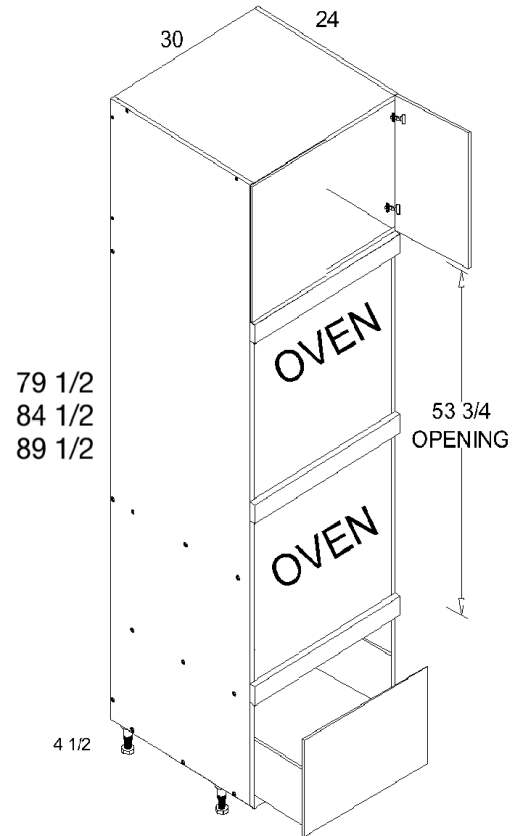

Tall Cabinets

Tall Double Oven One Drawer Utility Cabinet

MODEL	COMPONENT	QTY	WIDTH	HEIGHT	DEPTH
TOD3084	X-T3084	1	30	79½	24
	D3012	1	14⅞	12½	¾
	DOV30	1	29⅞	11½	¾
			30⅞	5⅞	¾
AMC30-550	1	28⅞	6¾	21⅞	
TOD3089	X-T3089	1	30	84½	24
	D3018	1	14⅞	17½	¾
	DOV30	1	29⅞	11½	¾
			30⅞	5⅞	¾
AMC30-550	1	28⅞	6¾	21⅞	
TOD3094	X-T3094	1	30	89½	24
	D3023	1	14⅞	22½	¾
	DOV30	1	29⅞	11½	¾
			30⅞	5⅞	¾
	WG-AS3024	1	28⅞	¾	22
AMC30-550	1	28⅞	6¾	21⅞	

TOD3094 contains upper shelves.