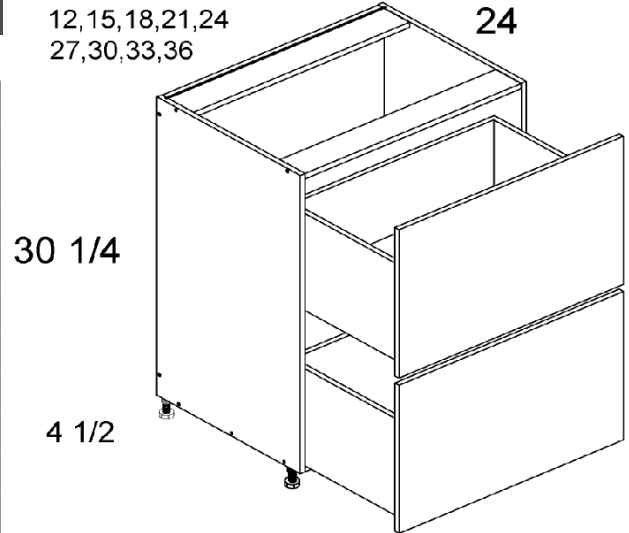

Base Cabinets

Two Drawer Bases

MODEL	COMPONENT	QTY	WIDTH	HEIGHT	DEPTH
2DB12	X-DB12	1	12	30¼	24
	2DR12	1	11⅞	30⅞	¾
	DDRC550	2	½	6¾	21⅞
2DB15	X-DB15	1	15	30¼	24
	2DR15	1	14⅞	30⅞	¾
	DDRC550	2	½	6¾	6¾
2DB18	X-DB18	1	18	30¼	24
	2DR18	1	17⅞	30⅞	¾
	DDRC550	2	½	6¾	21⅞
2DB21	X-DB21	1	21	30¼	24
	2DR21	1	20⅞	30⅞	¾
	DDRC550	2	½	6¾	21⅞
2DB24	X-DB24	1	24	30¼	24
	2DR24	1	23⅞	30⅞	¾
	DDRC550	2	½	6¾	21⅞
2DB27	X-DB27	1	27	30¼	24
	2DR27	1	26⅞	30⅞	¾
	DDRC550	2	½	6¾	21⅞
2DB30	X-DB30	1	30	30¼	24
	2DR30	1	29⅞	30⅞	¾
	DDRC550	2	½	6¾	21⅞
2DB33	X-DB33	1	33	30¼	24
	2DR33	1	32⅞	30⅞	¾
	DDRC550	2	½	6¾	21⅞
2DB36	X-DB36	1	36	30¼	24
	2DR36	1	35⅞	30⅞	¾
	DDRC550	2	½	6¾	21⅞