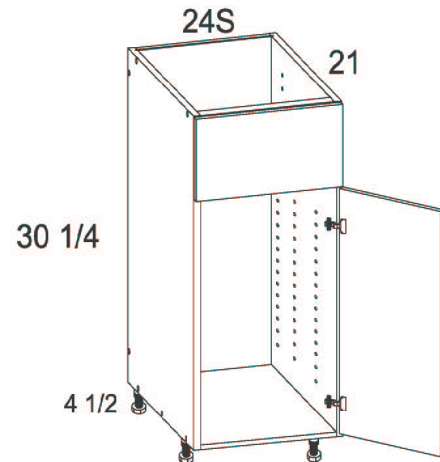

Vanity Sink Base False Front One Door

MODEL	COMPONENT	QTY	WIDTH	HEIGHT	DEPTH
VSB24S	X-VSB24	1	24	30¼	21
	DD24S	1	23⅞	7½	¾
			23⅞	22½	¾