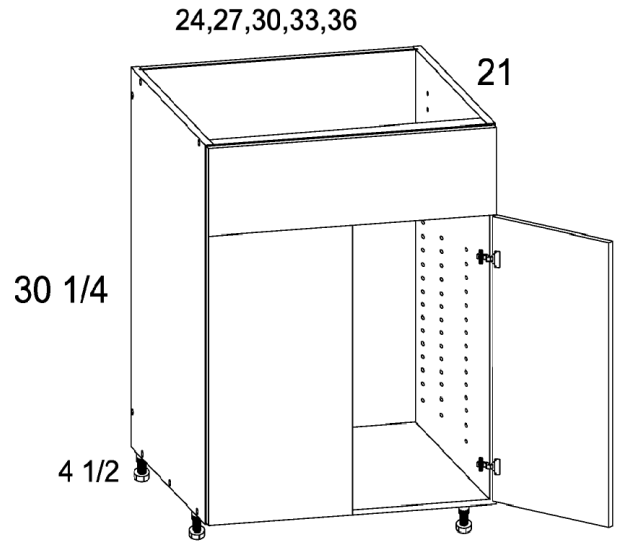

Vanity Sink Base False Front One Door

MODEL	COMPONENT	QTY	WIDTH	HEIGHT	DEPTH
VSB24S	X-VSB24	1	24	30¼	21
	DD24S	1	23⅞	7½	¾
			23⅞	22½	¾

Vanity Cabinets

Double Door Vanity Sink Bases

MODEL	COMPONENT	QTY	WIDTH	HEIGHT	DEPTH
VSB24	X-VSB24	1	24	30¼	21
	DD24	1	23⅞	7½	¾
VSB27	X-VSB27	1	27	30¼	21
	DD27	1	11⅞	22½	¾
VSB30	X-VSB30	1	30	30¼	21
	DD30	1	26⅞	7½	¾
VSB33	X-VSB33	1	33	30¼	21
	DD33	1	13⅞	22½	¾
VSB36	X-VSB36	1	36	30¼	21
	DD36	1	14⅞	22½	¾
VSB36	X-VSB36	1	36	30¼	21
	DD36	1	35⅞	7½	¾
VSB36	X-VSB36	1	36	30¼	21
	DD36	1	17⅞	22½	¾