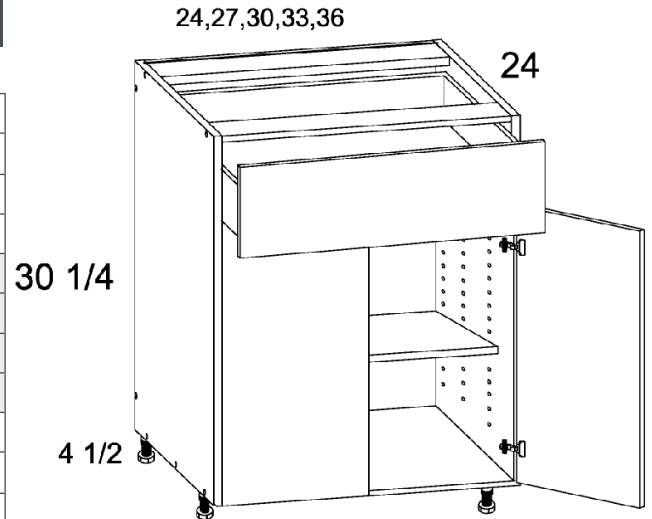

UB1821-TCPO Manufacturer Specs

Rev-A-Shelf® (53WC-1835SCDM-213)

- Weight Capacity: 90 lbs
- MCO: 11⅞" W x 20¼"H x 22⅞"D
- Finish: Orion Grey
- Trash Can Capacity: 35qt

Double Door Single Drawer Bases

MODEL	COMPONENT	QTY	WIDTH	HEIGHT	DEPTH
B24	X-B24	1	24	30¼	24
	DD24	1	11⅞	22½	¾
			23⅞	7½	¾
	DDRK550	1	½	5	21⅝
B27	X-B27	1	27	30¼	24
	DD27	1	13⅜	22½	¾
			26⅞	7½	¾
	DDRK550	1	½	5	21⅝
B30	X-B30	1	30	30¼	24
	DD30	1	14⅞	22½	¾
			29⅞	7½	¾
	DDRK550	1	½	5	21⅝
B33	X-B33	1	33	30¼	24
	DD33	1	16⅜	22½	¾
			32⅞	7½	¾
	DDRK550	1	½	5	21⅝
B36	X-B36	1	36	30¼	24
	DD36	1	17⅞	22½	¾
			35⅞	7½	¾
	DDRK550	1	½	5	21⅝