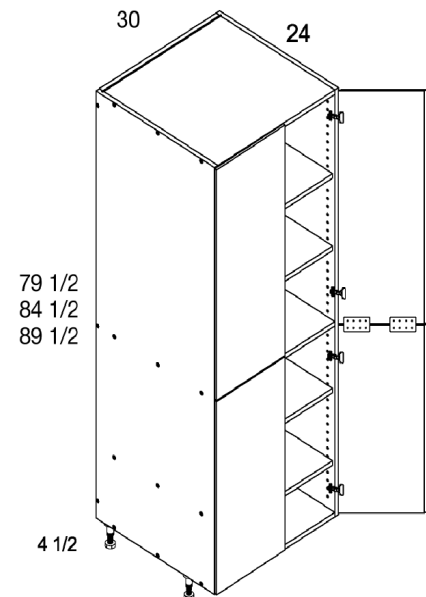

Tall Four Door Utility Cabinets

MODEL	COMPONENT	QTY	WIDTH	HEIGHT	DEPTH
T3084	X-T3084	1	30	79½	24
	D1530	1	14⅞	30⅞	¾
	D1549	1	14⅞	49	¾
	WG-AS3024	2	28½	¾	22
T3089	X-T3089	1	30	84½	24
	D1530	1	14⅞	30⅞	¾
	D1554	1	14⅞	54	¾
	WG-AS3024	2	28½	¾	22
T3094	X-T3094	1	30	89½	24
	D1530	1	14⅞	30⅞	¾
	D1559	1	14⅞	59⅞	¾
	WG-AS3024	2	28½	¾	22